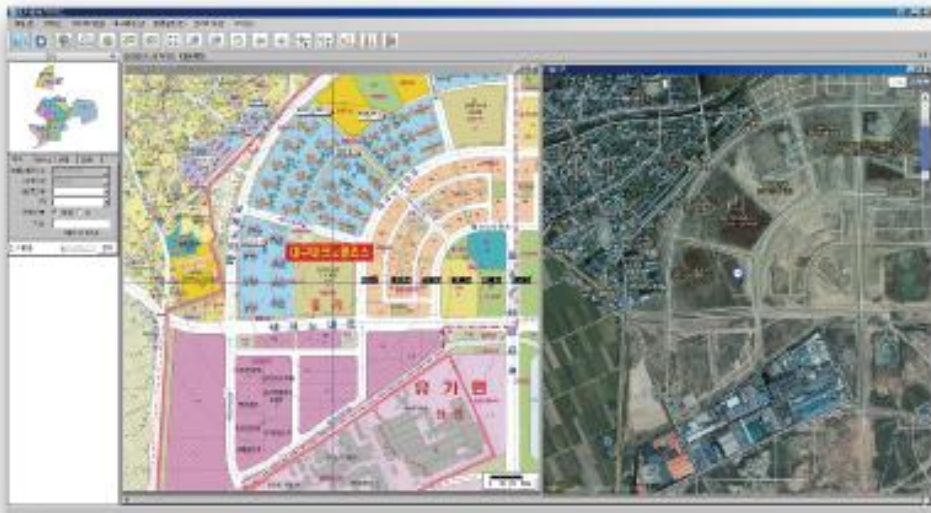

PC에 설치하는 지번안내도이며, 종이로 출력되는 지도와는 달리 자동으로 업데이트가 가능합니다. 이미지 기반의 View기능에 GIS기능을 추가한 지리정보시스템입니다. 한눈에 지도의 속성을 알 수 있으며, 추가적으로 고객 소유의 정보를 별도로 관리할 수 있도록 되어있고, 그 사용법 또한 쉽게 되어있어 지도와 관련된 모든 업무에 전반적으로 활용할 수 있습니다. 정확한 지리정보를 확보하고 있으며, 업데이트가 타 지도 및 웹지도에 비해서 빠릅니다. 주요건물, 관공서, 도로, 비보호 좌회전 구역, 지하철역, 공사중인 아파트, 아파트의 출입구 및 동,호수 등 상세한 정보를 포함하고 있습니다.

주요기능

- ▲ 지도의 확대, 축소 기능 (다양한 축척제공 - 1:1250, 2500, 5000, 10000, 20000등)
 - ▲ 영업, 서비스업, 부동산업 등의 고객입력 및 검색과 같은 고객관리 기능.
 - ▲ 막강한 검색 기능제공.
주요 건물, 관공서, 편의 시설 상호 검색 기능 뿐만 아니라 지번, 도로명주소를 이용한 검색 가능.
 - ▲ 십자선, 반경원 표시 기능 및 거리, 면적 측정기능.
 - ▲ 지도 출력 기능(A4 및, A3가능)그 이상의 사이즈로 출력은 가능하나, 해상도가 많이 떨어지니 유의하시기 바랍니다.
- ※ 설치가 간단하며, 라이선스(1PC/1License)는 하나만 제공됩니다(USB LOCK KEY).